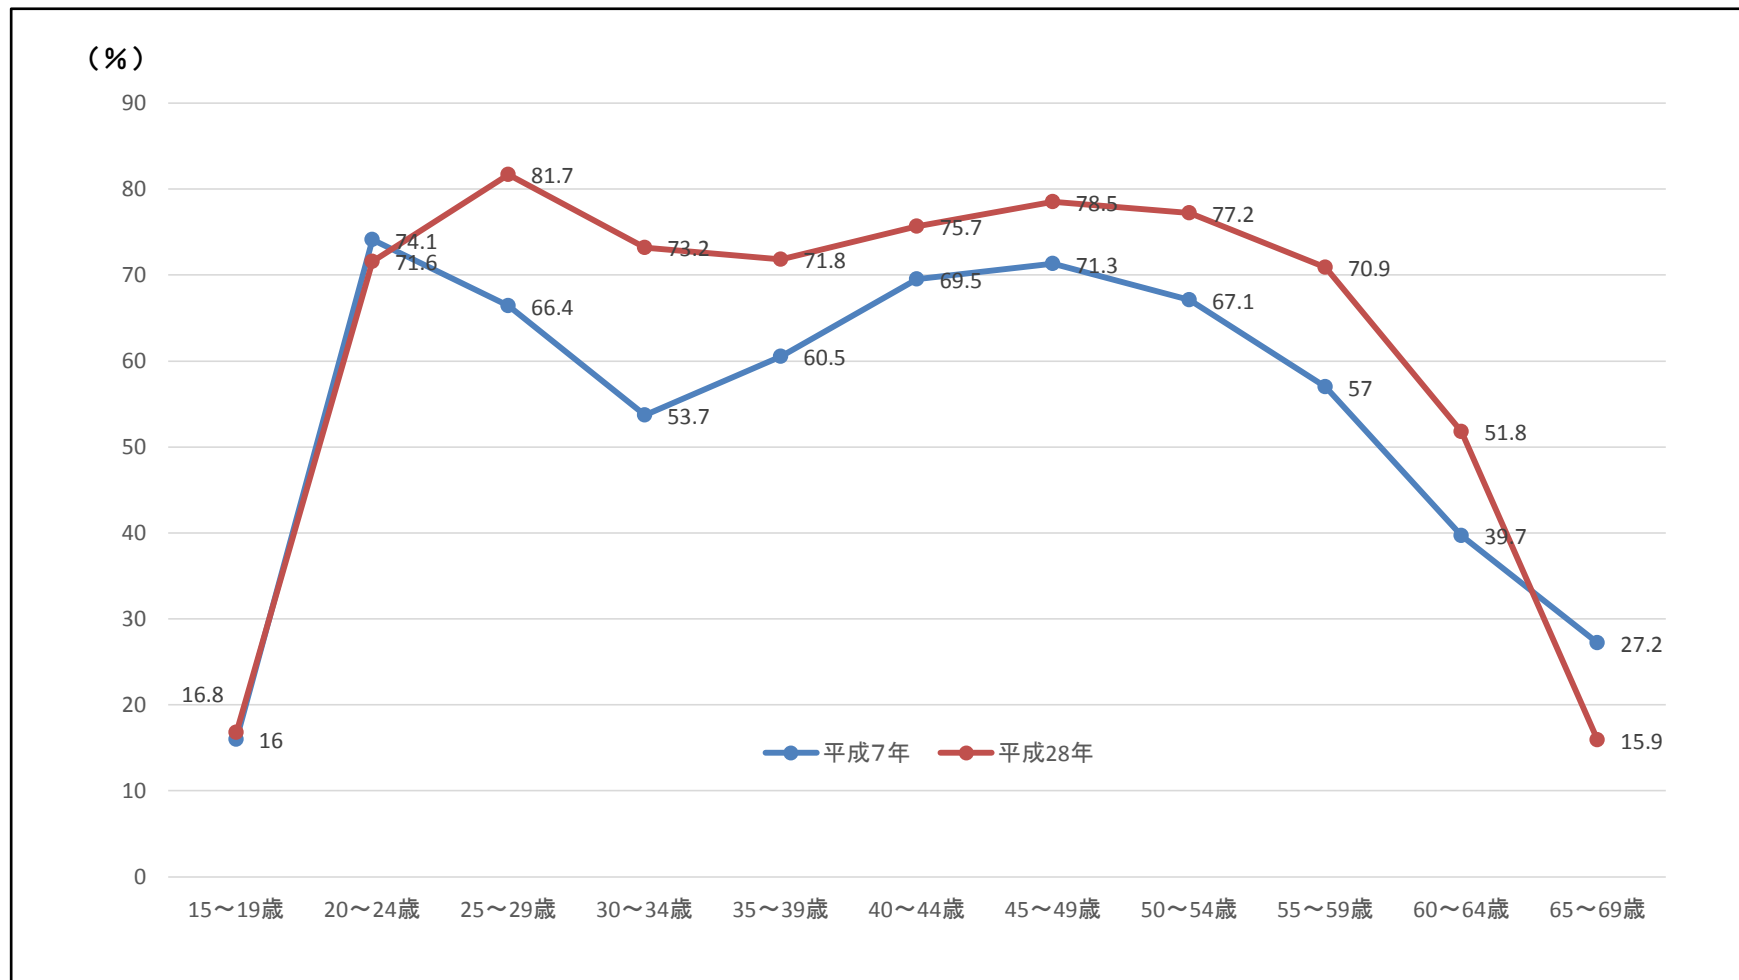

# M字カーブの変化

## ■日本人女性の年齢階級別の労働力率を表すM字カーブ(平成7年と平成28年比較)

※労働力率: 15歳以上の人口に占める求職中の人も含めた働く人の割合

出典: 総務省統計局 平成28年 労働力調査年報「年齢階級別15歳以上人口、労働力人口及び非労働力人口 女」  
内閣府男女共同参画局「女性の年齢階級別労働力率の推移CSVファイル」