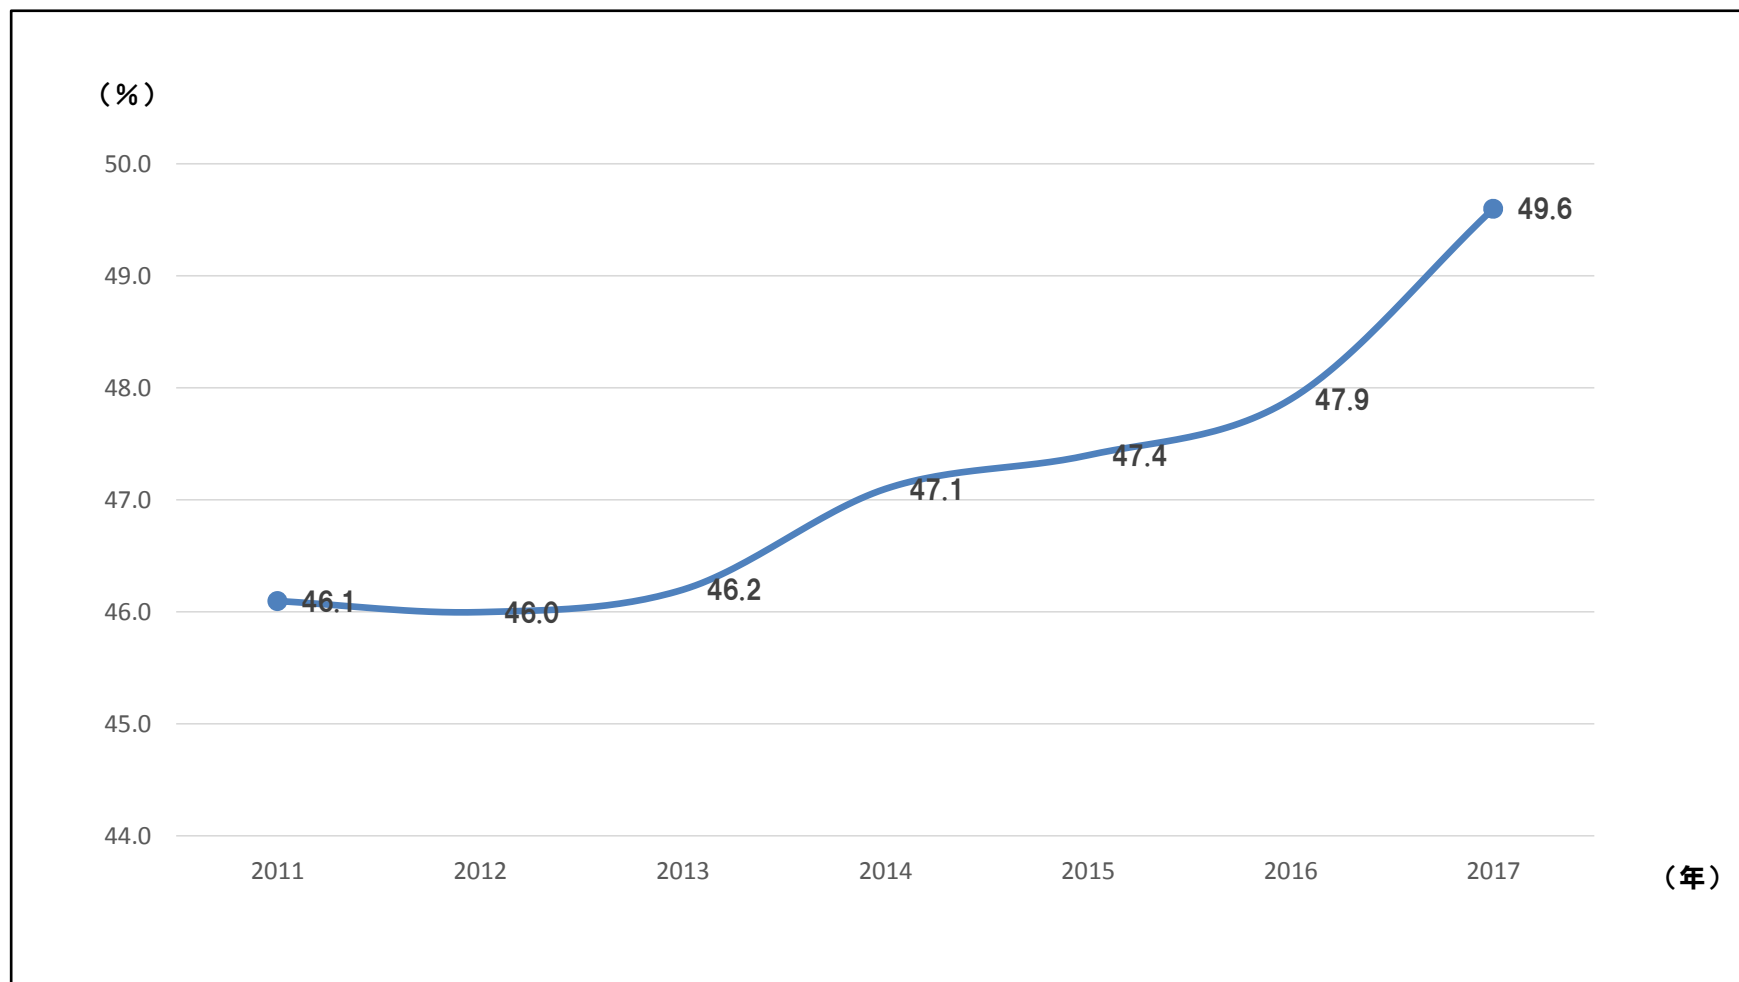

九州エリアの女性就業率

■年次別 九州 女性就業率 2011年(平成23年)~2017年(平成29年)まで

※就業状態別15歳以上人口

出典:労働力調査 長期時系列データ 年平均結果 地域 就業状態別15歳以上人口(総務省統計)
<http://www.stat.go.jp/data/roudou/longtime/03roudou.htm>